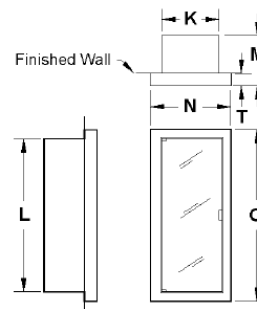

SEMI-RECESSED