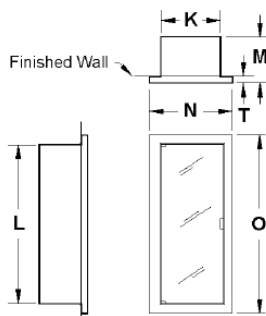

MODEL DIMENSIONS

Model No.				Wall Mounting	Inside Box Dimensions			Overall Frame		Wall Opening Required			Trim	For Use With These Extinguishers	ADA	
Steel	Aluminum	Stainless Steel	Brass		K	L	M	N	O	W I D T H	H E I G H T	D E P T H				T
7107	7137	7157	7177	Recessed	9	18	5	11-3/4	20-3/4	10	19	4-3/4	1/2	3002, 3005, 3005-3, 3302, 3305, 3305-3	Yes	
7108	7138	7158	7178	Semi-Recessed	9	18	5	11-3/4	20-3/4	10	19	3-1/4	2		Yes	
7109	7139	7159	7179	Surface	11-1/2	20-1/2	6	-	-	-	-	-	-		No	
7110	7130	7150	7170	Recessed	9	24	5	11-3/4	26-3/4	10	25	4-3/4	1/2		Yes	
7112	7132	7152	7172	Semi-Recessed	9	24	5	11-3/4	26-3/4	10	25	3-1/4	2		Yes	
7113	7133	7153	7173	Semi-Recessed	9	24	5	11-3/4	26-3/4	10	25	2-1/4	3		Yes	
7120	7140	7160	7180	Recessed	9	24	5-3/4	11-3/4	26-3/4	10	25	5-1/2	1/2	3006, 3010, 3306, 3310, 3405	Yes	
7121	7141	7161	7181	Trimless	9	24	6-1/4	12-3/4	27-3/4	10	25	6-1/2	-		Yes	
7122	7142	7162	7182	Semi-Recessed	9	24	5-3/4	11-3/4	26-3/4	10	25	4	2		Yes	
7123	7143	7163	7183	Semi-Recessed	9	24	5-3/4	11-3/4	26-3/4	10	25	3	3		Yes	
7124	7144	7164	7184	Surface	11-1/2	26-1/2	6-1/2	-	-	-	-	-	-	No		
7125	7145	7165	7185	Recessed	12	27	8	14-3/4	29-3/4	13	28	7-3/4	1/2	3020, 3202, 3320, 3410	Yes	
7126	7146	7166	7186	Trimless	12	27	8-1/2	15-3/4	30-3/4	13	28	8-3/4	-		Yes	
7127	7147	7167	7187	Semi-Recessed	12	27	8	14-3/4	29-3/4	13	28	5-1/4	3		Yes	
7128	7148	7168	7188	Semi-Recessed	12	27	8	14-3/4	29-3/4	13	28	3-1/4	5		No	
7129	7149	7169	7189	Surface	14-5/8	29-3/8	8	-	-	-	-	-	-		No	

ALL DIMENSIONS ARE IN INCHES UNLESS OTHERWISE NOTED

RECESSED