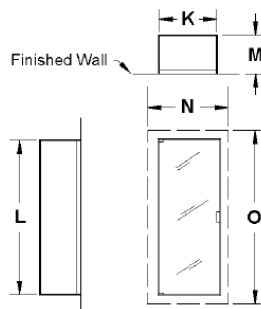

MODEL DIMENSIONS

Model No.				Wall Mounting	Inside Box Dimensions			Overall Frame		Wall Opening Required			Trim	For Use With These Extinguishers	ADA	
Steel	Aluminum	Stainless Steel	Brass		K	L	M	N	O	W I D T H	H E I G H T	D E P T H				T
7107	7137	7157	7177	Recessed	9	18	5	11-3/4	20-3/4	10	19	4-3/4	1/2	3002, 3005, 3005-3, 3302, 3305, 3305-3	Yes	
7108	7138	7158	7178	Semi-Recessed	9	18	5	11-3/4	20-3/4	10	19	3-1/4	2		Yes	
7109	7139	7159	7179	Surface	11-1/2	20-1/2	6	-	-	-	-	-	-		No	
7110	7130	7150	7170	Recessed	9	24	5	11-3/4	26-3/4	10	25	4-3/4	1/2		Yes	
7112	7132	7152	7172	Semi-Recessed	9	24	5	11-3/4	26-3/4	10	25	3-1/4	2		Yes	
7113	7133	7153	7173	Semi-Recessed	9	24	5	11-3/4	26-3/4	10	25	2-1/4	3		Yes	
7120	7140	7160	7180	Recessed	9	24	5-3/4	11-3/4	26-3/4	10	25	5-1/2	1/2	3006, 3010, 3306, 3310, 3405	Yes	
7121	7141	7161	7181	Trimless	9	24	6-1/4	12-3/4	27-3/4	10	25	6-1/2	-		Yes	
7122	7142	7162	7182	Semi-Recessed	9	24	5-3/4	11-3/4	26-3/4	10	25	4	2		Yes	
7123	7143	7163	7183	Semi-Recessed	9	24	5-3/4	11-3/4	26-3/4	10	25	3	3		Yes	
7124	7144	7164	7184	Surface	11-1/2	26-1/2	6-1/2	-	-	-	-	-	-	No		
7125	7145	7165	7185	Recessed	12	27	8	14-3/4	29-3/4	13	28	7-3/4	1/2	3020, 3202, 3320, 3410	Yes	
7126	7146	7166	7186	Trimless	12	27	8-1/2	15-3/4	30-3/4	13	28	8-3/4	-		Yes	
7127	7147	7167	7187	Semi-Recessed	12	27	8	14-3/4	29-3/4	13	28	5-1/4	3		Yes	
7128	7148	7168	7188	Semi-Recessed	12	27	8	14-3/4	29-3/4	13	28	3-1/4	5		No	
7129	7149	7169	7189	Surface	14-5/8	29-3/8	8	-	-	-	-	-	-		No	

ALL DIMENSIONS ARE IN INCHES UNLESS OTHERWISE NOTED

TRIMLESS